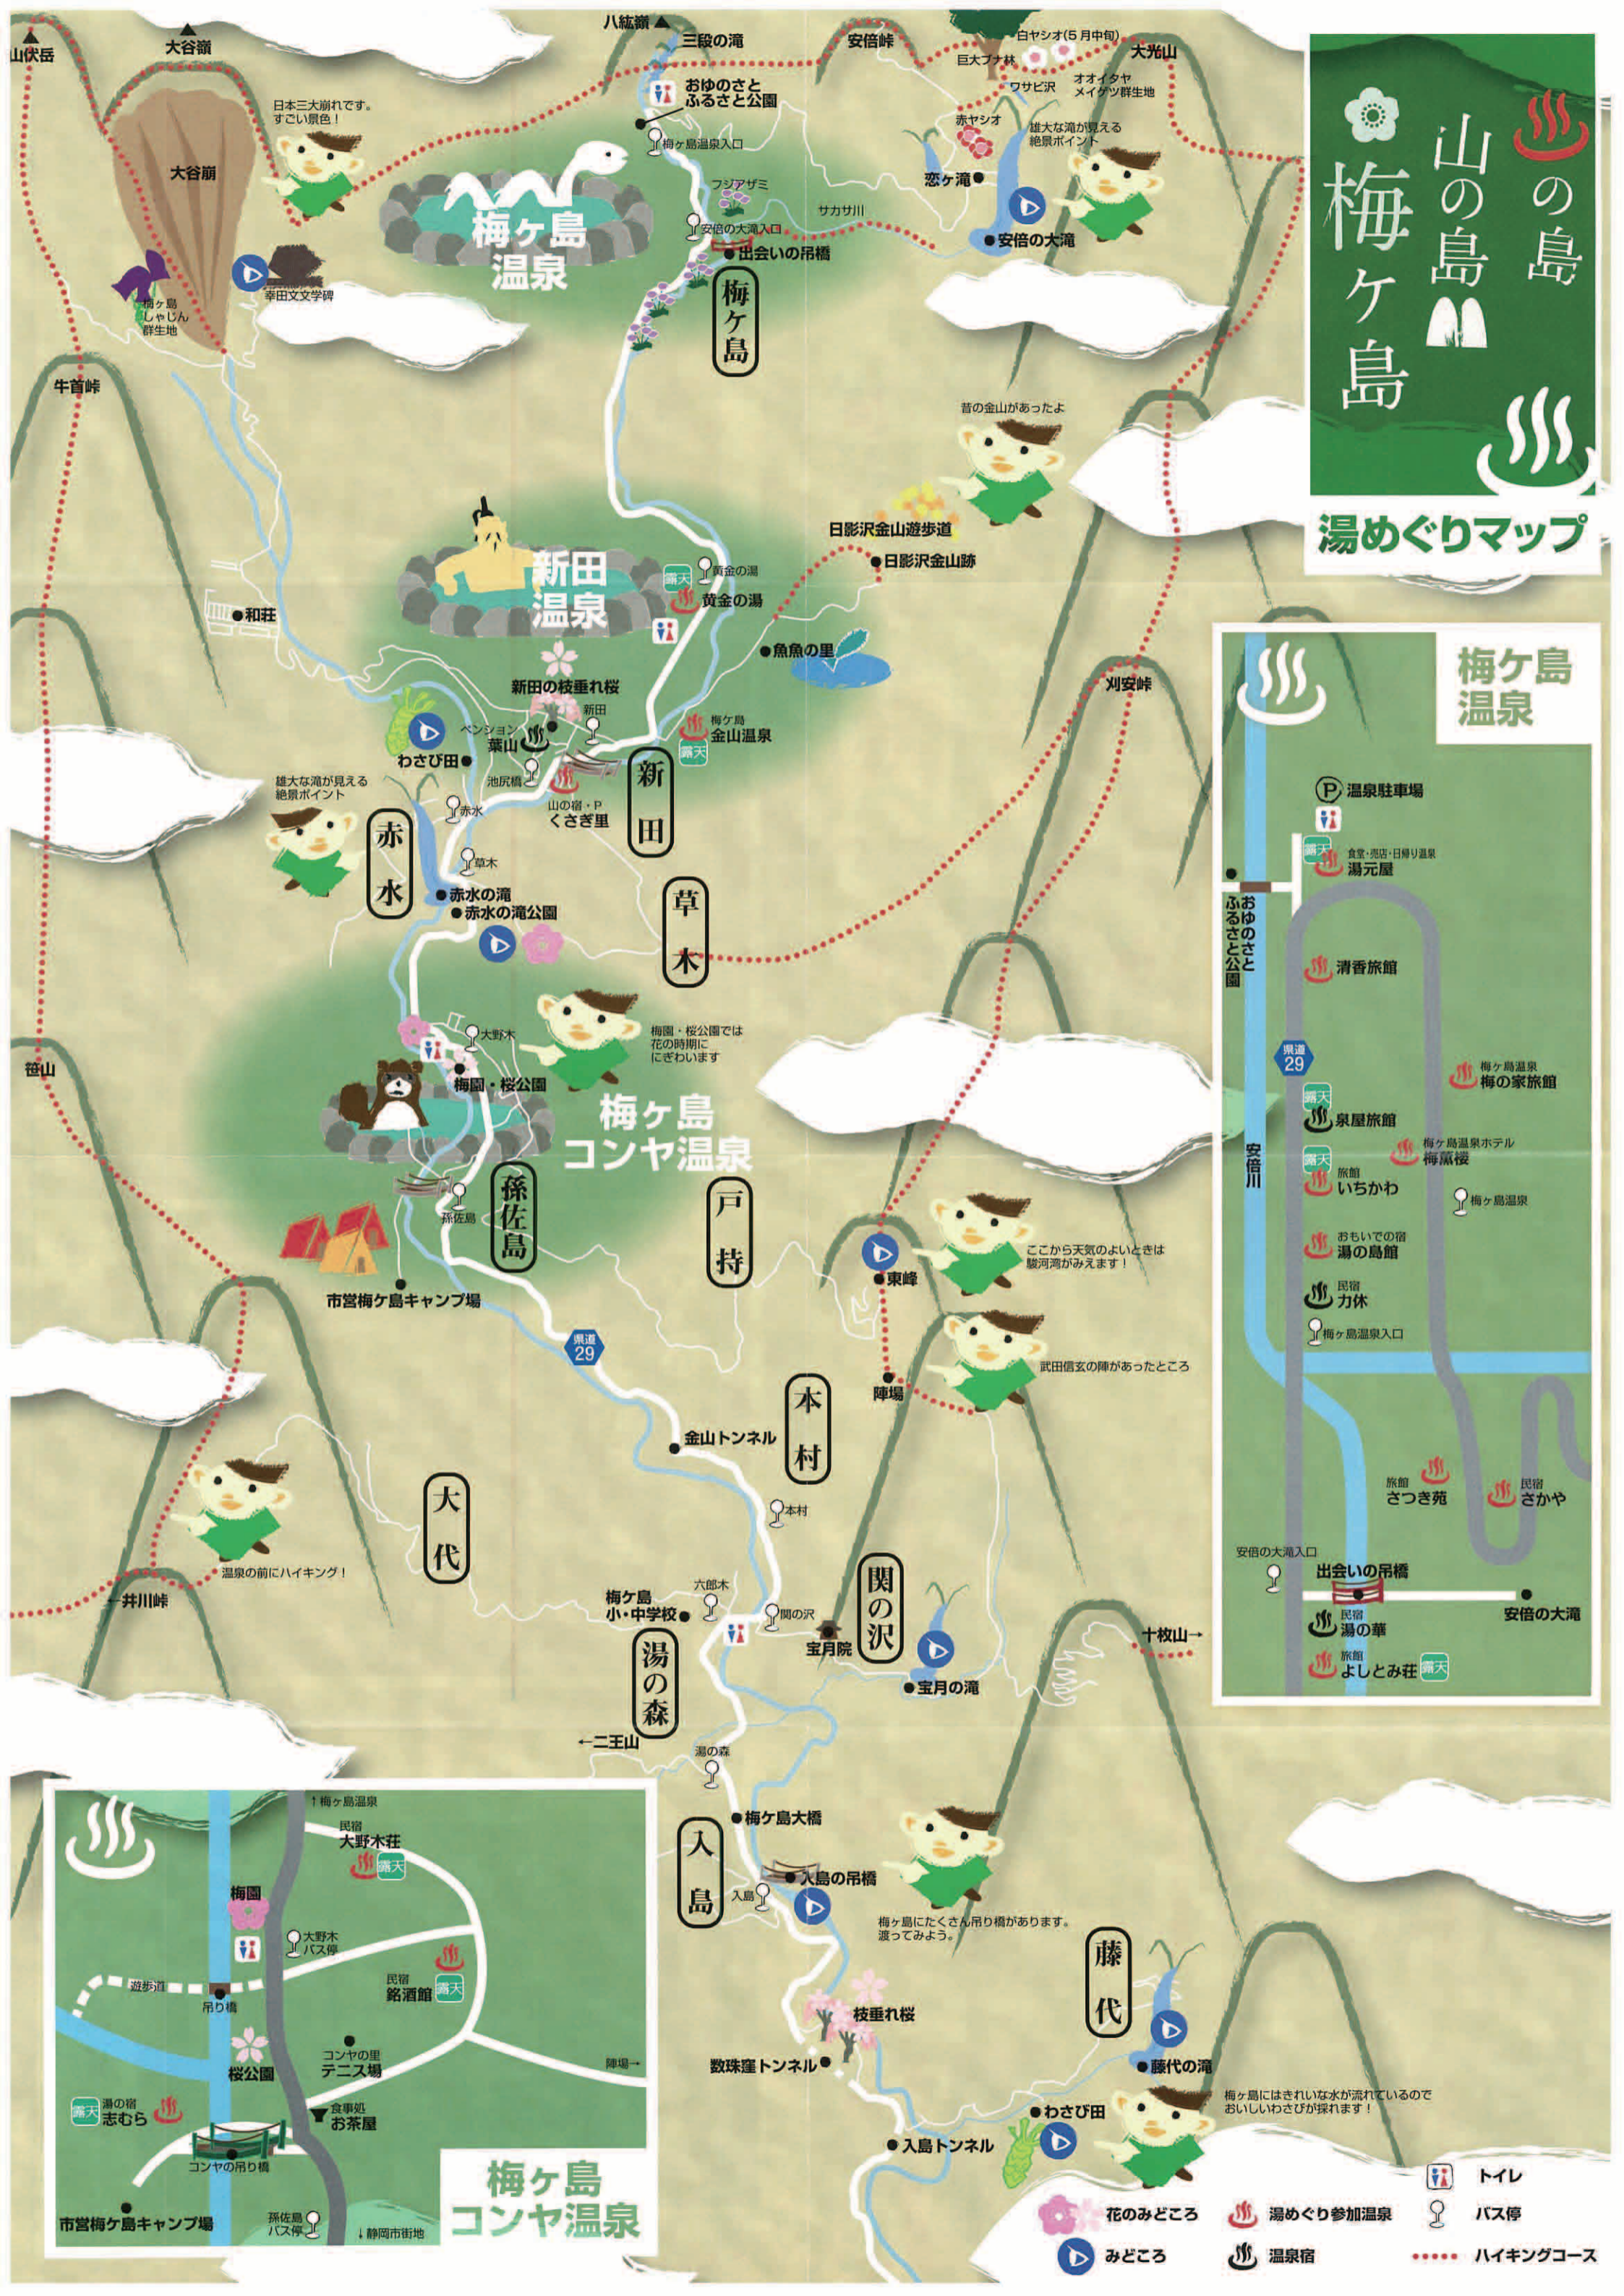

山の島 梅ヶ島 湯めぐりマップ

-  トイレ
-  湯めぐり参加温泉
-  バス停
-  花のみどころ
-  温泉宿
-  ハイキングコース
-  みどころ